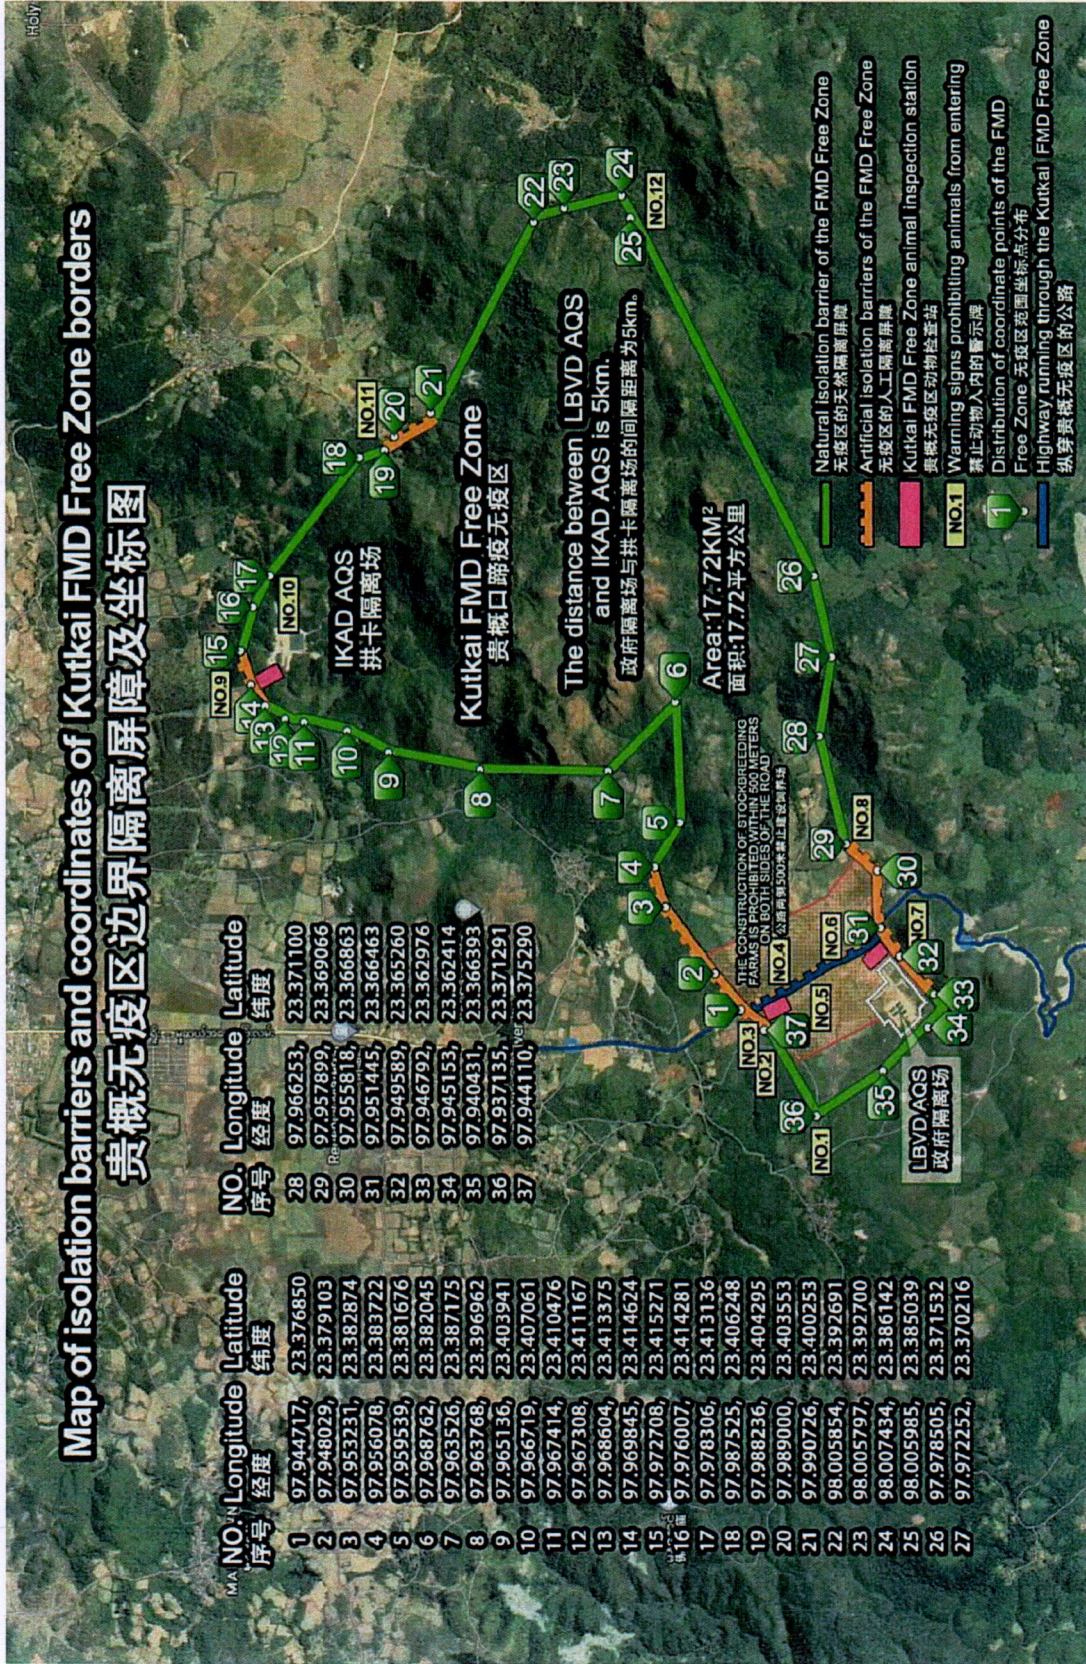

中华人民共和国海关总署 中华人民共和国农业农村部 公告

2023 年 第 91 号

根据风险评估结果，自本公告发布之日起，解除缅甸掸邦北部贵概镇部分区域口蹄疫疫情禁令。该区域位于 37 个地理坐标端点的连线范围内（经纬度坐标和区划图见附件）。

对缅甸上述区域口蹄疫相关禁令不再执行。
特此公告。

附件：贵概无疫区边界隔离屏障及坐标图

抄送：广东分署，天津、上海特派办，各直属海关、院校，国务院公报编辑室，商务部文告办公室

本署：署领导（8），总工程师，总署各部门，驻署纪检监察组，各在京直属企事业单位，存档。

海关总署办公厅

2023年7月17日印发

Map of isolation barriers and coordinates of Kutkai FMD Free Zone borders 贵概无疫区边界隔离屏障及坐标图

NO. 序号	Longitude 经度	Latitude 纬度
1	97.944717	23.376850
2	97.948029	23.379103
3	97.953231	23.382874
4	97.956078	23.383722
5	97.959539	23.381676
6	97.968762	23.382045
7	97.963526	23.387175
8	97.963768	23.396962
9	97.965136	23.403941
10	97.966719	23.407061
11	97.967414	23.410476
12	97.967308	23.411167
13	97.968604	23.413375
14	97.969845	23.414624
15	97.972708	23.415271
16	97.976007	23.414281
17	97.978306	23.413136
18	97.987525	23.406248
19	97.988236	23.404295
20	97.989000	23.403553
21	97.990726	23.400253
22	98.005854	23.392691
23	98.005797	23.392700
24	98.007434	23.386142
25	98.005985	23.385039
26	97.978505	23.371532
27	97.972252	23.370216

NO. 序号	Longitude 经度	Latitude 纬度
28	97.966253	23.371100
29	97.957899	23.369066
30	97.955818	23.366863
31	97.951445	23.366463
32	97.949589	23.365260
33	97.946792	23.362976
34	97.945153	23.362414
35	97.940431	23.366393
36	97.937135	23.371291
37	97.944110	23.375290

THE CONSTRUCTION OF STOCKBREEDING FARMS IS PROHIBITED WITHIN THE 500 METERS RADIUS OF THE AQS
在隔离场500米禁止建设养殖场

The distance between LBVD AQS and IKAD AQS is 5km.
政府隔离场与拱卡隔离场的间隔距离为5km.

Area: 17.72KM²
面积: 17.72平方公里